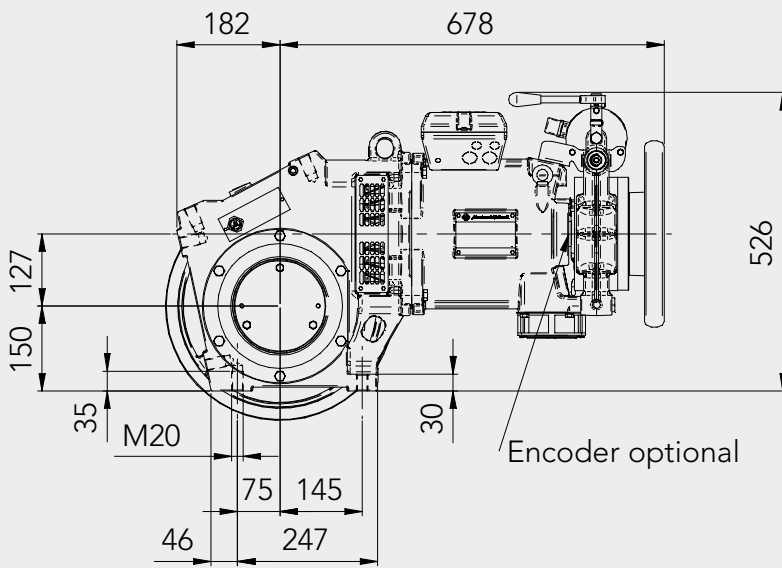

**Telaio & Protezioni**  
**Bedplate & Safety guards**  
**Chassis & Protections**  
**Maschinenrahmen & Seilschützbügel**  
**Bancada & Protecciones** #106-107

MORE ON  
OUR WEBSITE

POS.1

DP	F
mm	mm
≤400	115
450 - 600	95