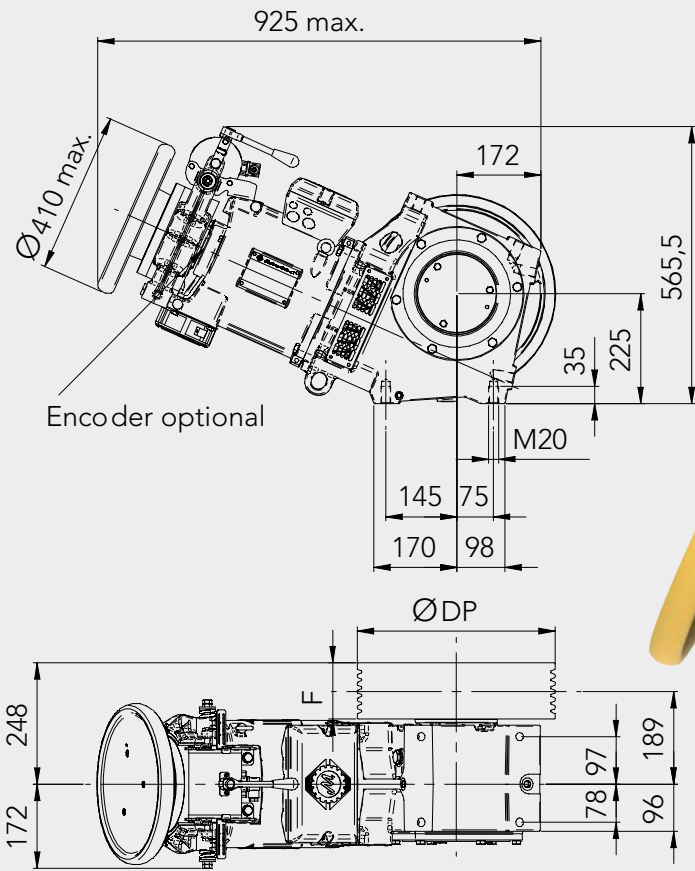

**Telaio & Protezioni**  
**Bedplate & Safety guards**  
**Chassis & Protections**  
**Maschinenrahmen & Seilschützbügel**  
**Bancada & Protecciones** #106-107

MORE ON  
OUR WEBSITE

POS.1

DP	F
mm	mm
≤400	115
450 - 600	95