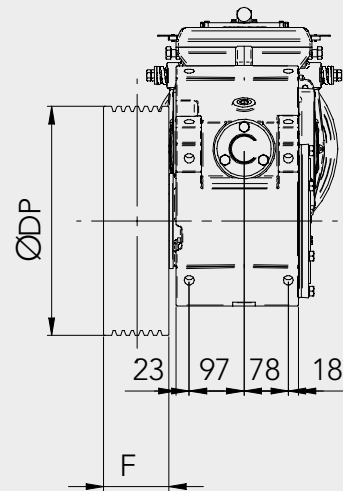

**3 | Sint.**

Rapporti Ratio Rapport Übersetzung Reducción	Momento torcente Torque Moment Moment de Torsion Torsionsmoment Par de Torsion	Rendimento Efficiency Rendement Wirkungsgrad Rendimiento	
	Nm	1500/1800 RPM	1000/1200 RPM
1/55	1022	0.70	0.68
1/43	1200	0.76	0.75
1/37	1181	0.84	0.83
2/71	1260	0.76	0.75
2/55	1150	0.84	0.83
3/47	1025	0.86	0.84

**Telaio & Protezioni**  
**Bedplate & Safety guards**  
**Chassis & Protections**  
**Maschinenrahmen & Seilschützbügel**  
**Bancada & Protecciones** #106-107

MORE ON  
OUR WEBSITE

POS.1

DP	F
mm	mm
≤400	115
450 - 600	95